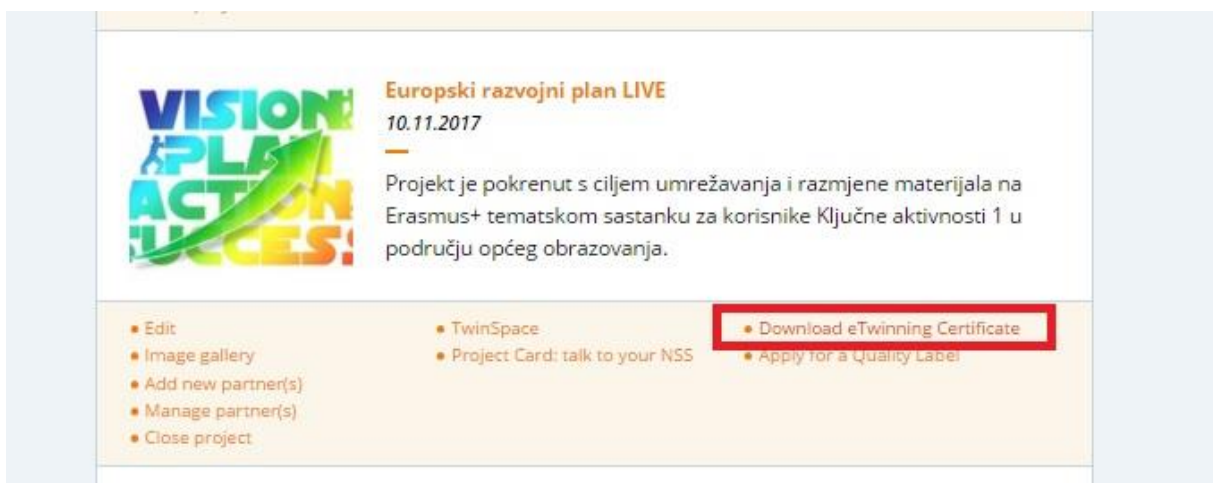

\* PUTEM ETWINNING LIVEA IMATE PRILIKU DOBITI POTVRDU O SUDJELOVANJU U PROJEKTU AKO STE JEDAN OD PROJEKTNIH PARTNERA. POTVRDA O SUDJELOVANJU GENERIRA SE OD STRANE SUSTAVA I PRIKAŽUJE SE POPIS S IMENIMA I PREZIMENIMA SVIH PARTERA TE NJIHOVIM MATIČNIM USTANOVAMA.

- ZA DOBIVANJE POTVRDE, NA VAŠEM ETWINNING LIVE PROFILU, U RUBRICI PROJEKTI KLIKNITE NA GUMB „UČITAVANJE ETWINNING CERTIFIKATA“/ „DOWNLOAD ETWINNING CERTIFICATE“ ISPOD NAZIVA PROJEKTA KAKO JE PRIKAZANO NA SLICI NIŽE: